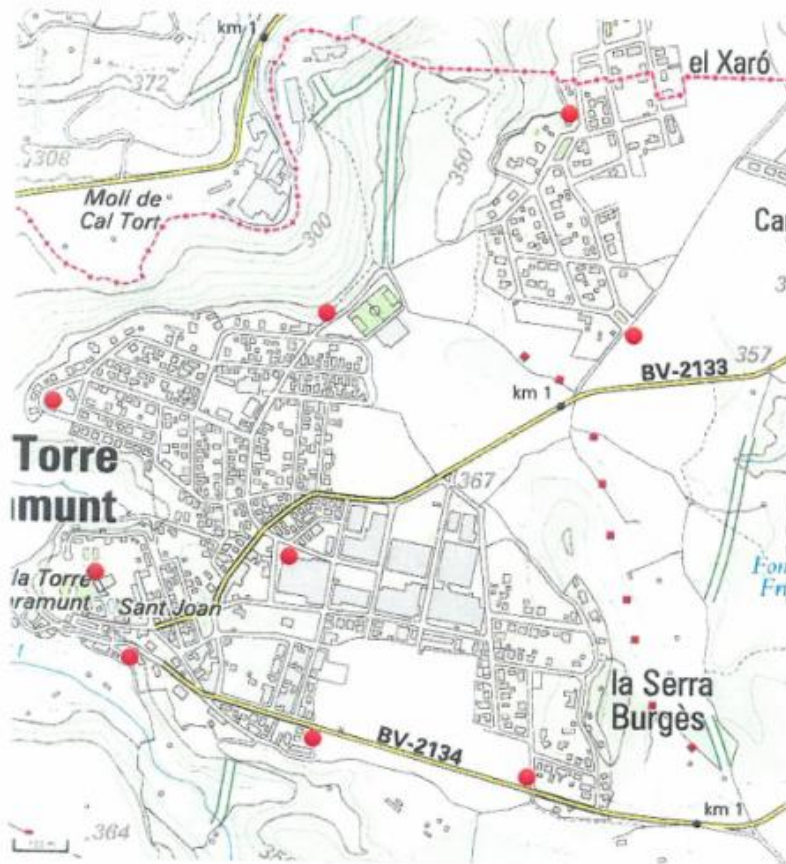

## On seran els compostadors? UBICACIÓ DELS COMPOSTADORS

### LA TORRE ALTA: 6 PUNTS

1. Camp de fútbol Vinçó
2. Carrer Barcelona
3. Complex Torresport
4. Carrer Torrenova
5. Carrer Capellades
6. Crta de la Torre a Capellades:  
cantonada Ptge Sta Anna i  
Carrer Enric Morera

### EL XARÓ: 2 PUNTS

1. Plaça Sant Feliu
2. Camí Vell de la Torre

# LA SERRA