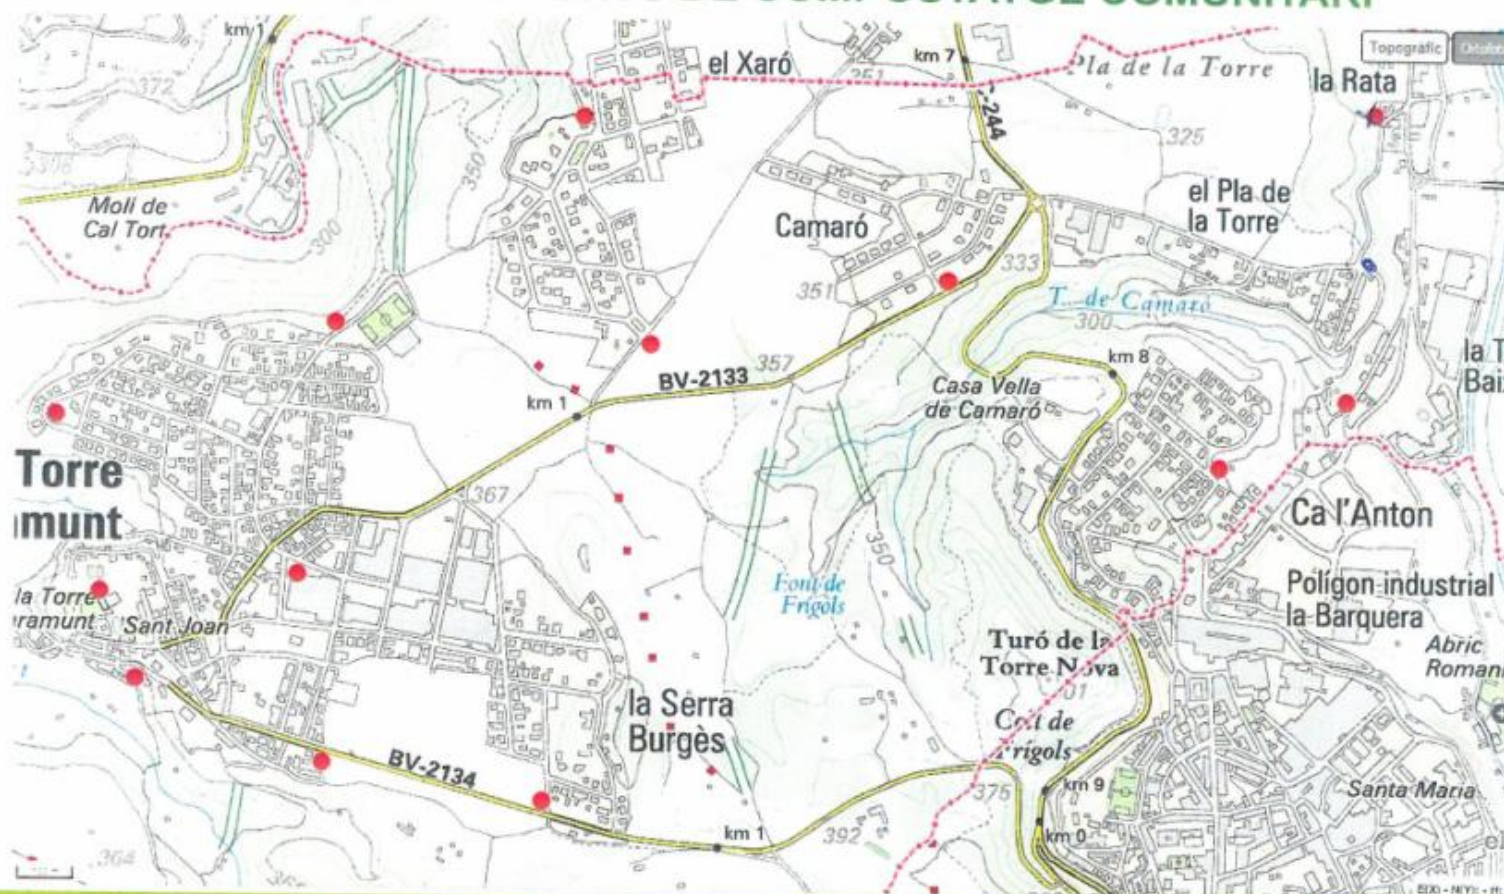

On s'instal·laran 13 punts de compostatge comunitari

UBICACIÓ DELS COMPOSTADORS

S'INSTAL·LARAN 13 PUNTS DE COMPOSTATGE COMUNITARI